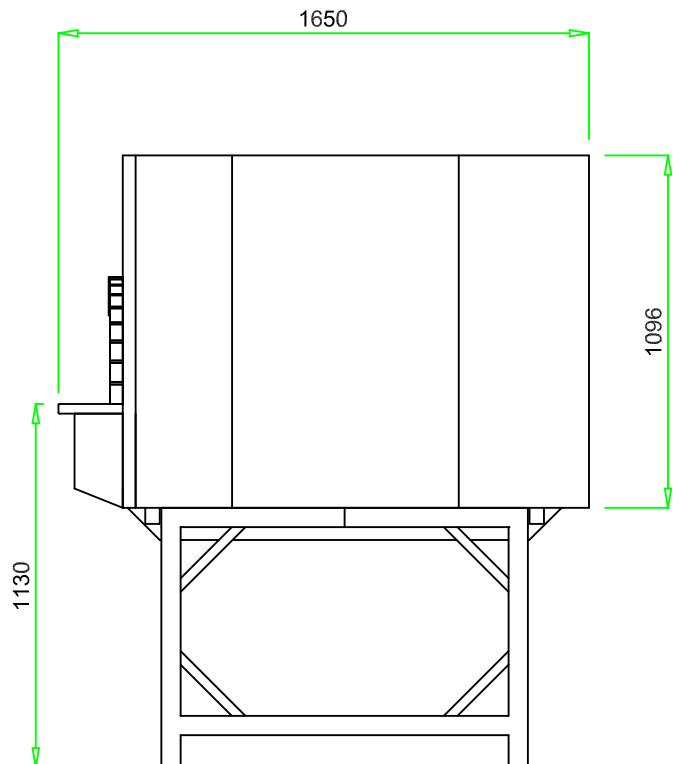

VALORIANI
UFFICIO TECNICO

DIS.

OT-120

DENOMINAZIONE

FORNO MOD. 120 OT

Appartenenza

DATA

VESUVIO

04 - 2012

Uscita fumi Ø
mm. 200

Pot. termica
Kcal/h 16.000

Peso
kg. 1.250

NB: I pesi e le misure sono indicativi e possono subire variazioni senza alcun preavviso da parte della Refrattari Valoriani s.r.l.