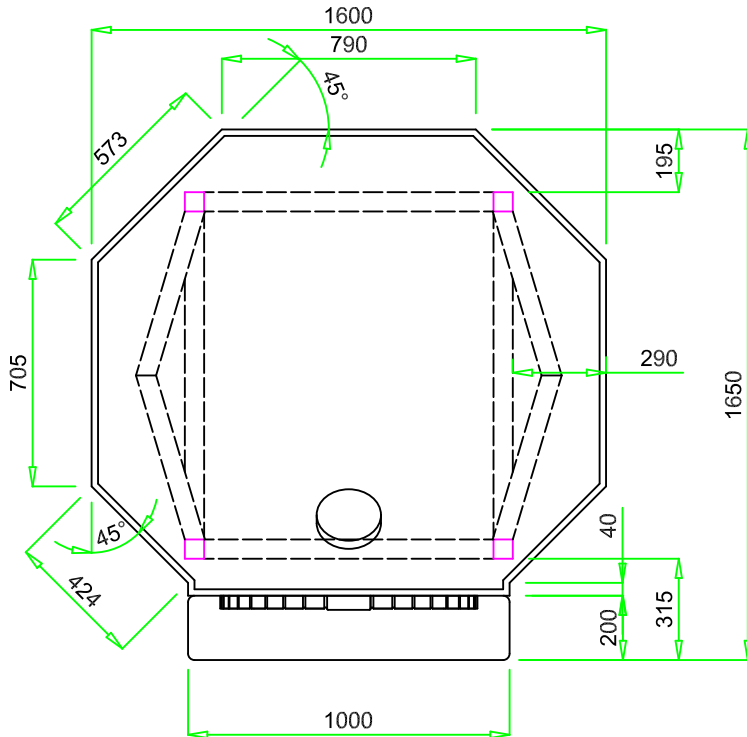

VALORIANI
UFFICIO TECNICO

DIS.

OT-120

DENOMINAZIONE

FORNO MOD. 120 OT

Appartenenza

DATA

VESUVIO

04 - 2012

Uscita fumi Ø
mm. 200

Pot. termica
Kcal/h 16.000

Peso
kg. 1.250

NB: I pesi e le misure sono indicativi e possono subire variazioni senza alcun preavviso da parte della Refrattari Valoriani s.r.l.