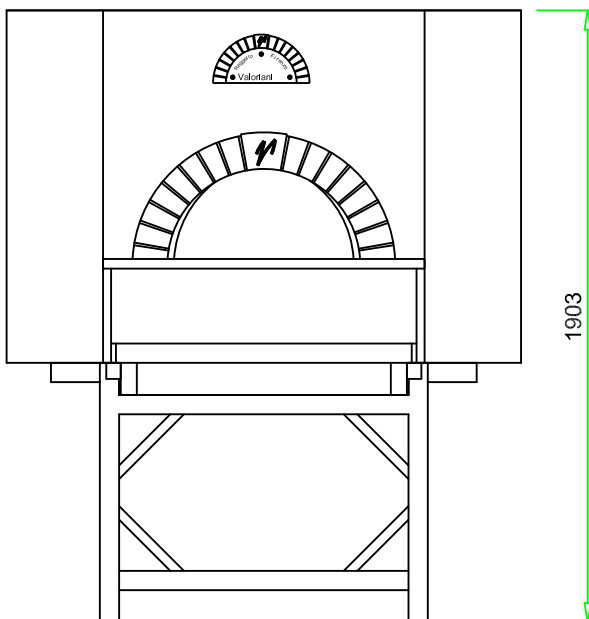

VALORIANI
UFFICIO TECNICO

DIS.

OT-120

DENOMINAZIONE

FORNO MOD. 120 OT

Appartenenza

DATA

VESUVIO

04 - 2012

Uscita fumi Ø
mm. 200

Pot. termica
Kcal/h 16.000

Peso
kg. 1.250

NB: I pesi e le misure sono indicativi e possono subire variazioni senza alcun preavviso da parte della Refrattari Valoriani s.r.l.